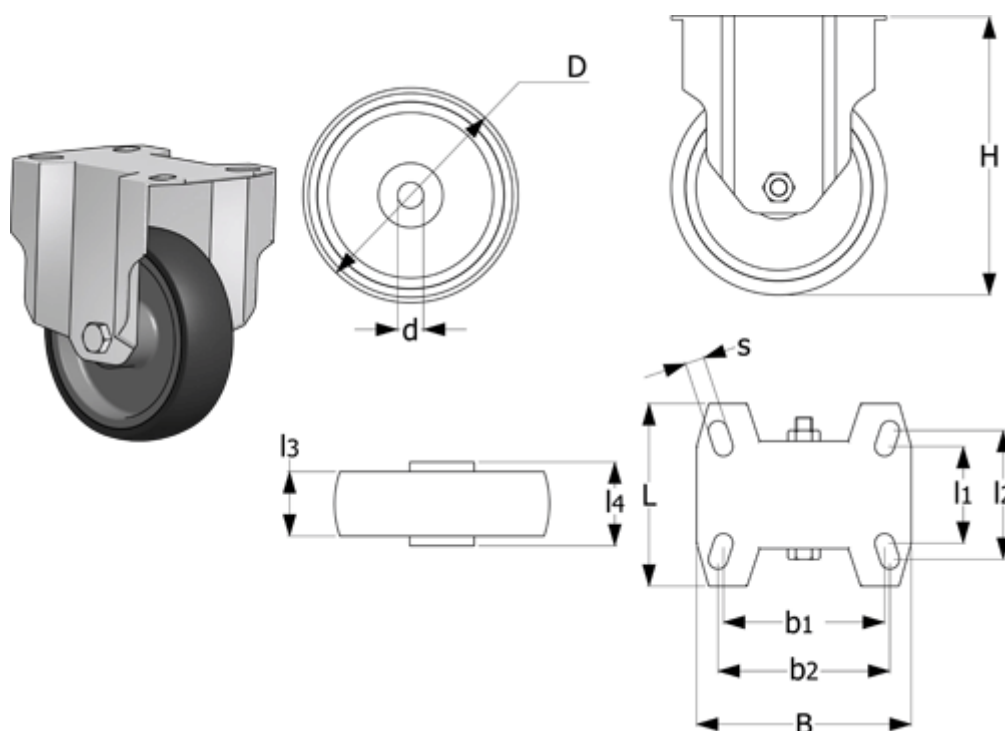

Varenummer: 2314452656  
 Beskrivelse: E+G Thermoplastik hjul 452656  
 RE.G1-100-PBL Fast konsol

## Mål

B	= 100	Kode	= 452656	Type = RE.G1-100-PBL
b1	= 75	L	= 85	
b2	= 80	l1	= 45	
D	= 100	l2	= 60	
d	= 12	l3	= 30	
Dynamisk belastning (N)	= 1000	l4	= 44	
g	= 390	Rullemodstand (N)	= 1000	
H	= 128	s	= 9	